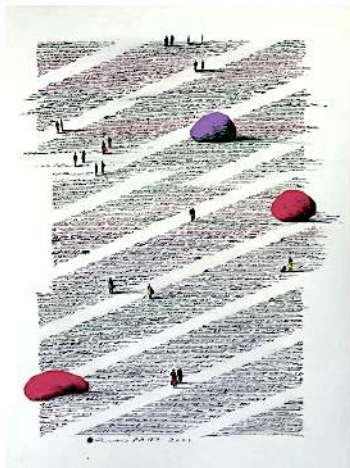

## *Dedicato a Mirella Bentivoglio*

*Mostra a cura di*

Salvatore Luperto

5 - 30 aprile 2023

Inaugurazione ore 19.00

*Intervengono:*

Anna Panareo

Cecilia Pavone

Galleria **ARTPOETRY - Lecce**

via Giuseppe Candido 3

## Dedicato a Mirella Bentivoglio

Galleria Artpoetry

5 - 30 aprile 2023

a cura di Salvatore Luperto

Nella Galleria Artpoetry di Lecce, Salvatore Luperto dedica una mostra a Mirella Bentivoglio nella quale sono riunite non solo opere dell'artista verbovisiva, ma anche omaggi di altri colleghi a lei rivolti, testimonianze di rapporti di scambio e relazione nella sua lunga vita, oppure intitolati all'artista in seguito alla sua scomparsa. Una presenza nell'assenza, come è emblematicamente raffigurato ne *L'assente*, *positivo-negativo*, *segno-figura* di Mirella Bentivoglio.