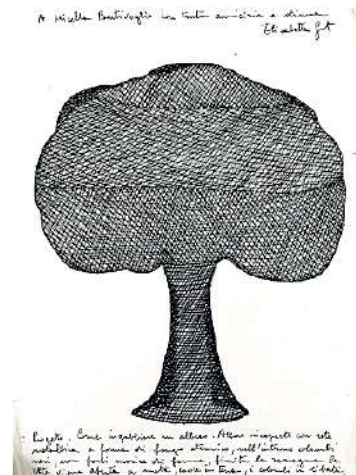

Galleria **ARTPOETRY - Lecce**

via Giuseppe Candido 3

## Dedicato a Mirella Bentivoglio

Galleria Artpoetry

5 - 30 aprile 2023

a cura di Salvatore Luperto

Nella Galleria Artpoetry di Lecce, Salvatore Luperto dedica una mostra a Mirella Bentivoglio nella quale sono riunite non solo opere dell'artista verbovisiva, ma anche omaggi di altri colleghi a lei rivolti, testimonianze di rapporti di scambio e relazione nella sua lunga vita, oppure intitolati all'artista in seguito alla sua scomparsa. Una presenza nell'assenza, come è emblematicamente raffigurato ne *L'assente*, *positivo-negativo*, *segno-figura* di Mirella Bentivoglio.